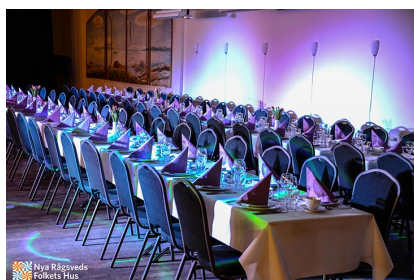

## **Dagspaket 8-16 (8h)**

Heldagskonferens är det kompletta konferenspaketet där ni konfererar från morgon till sen eftermiddag. Gör dagen fulländad med att fylla på med en bra frukost och en stadig lunch. Varför inte boka in någon underhållning för att bryta av dagen?