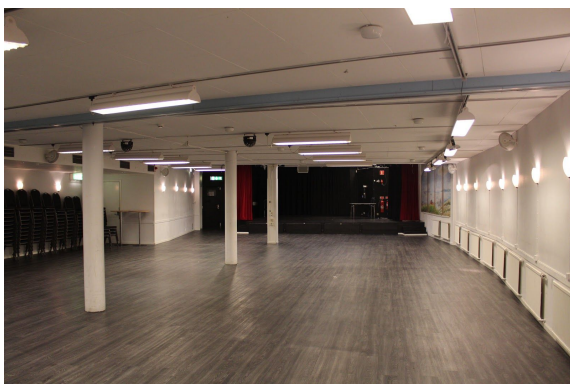

Rågsvedssalen.